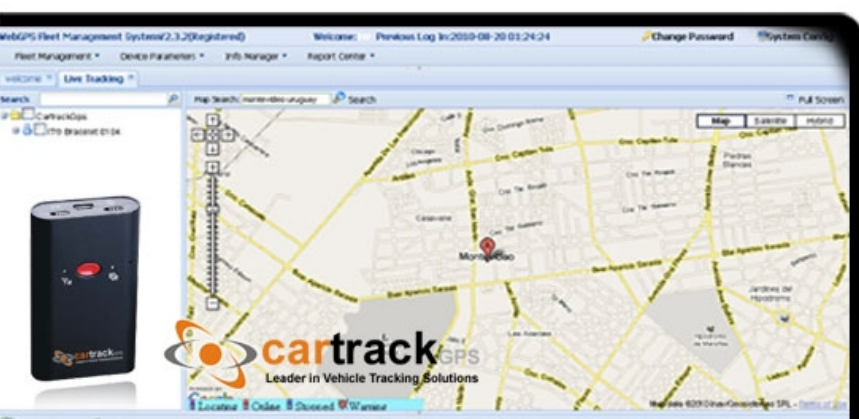

SmartTRACKER PERSON

Es un dispositivo compacto, que integra GPS, GPRS y SMS, en un diseño ideal para Personas. Incorpora la configuración de geocercas, así como un sensor de movimiento para ahorro de energía. Es configurable con 9 números de emergencia y cuenta con una batería de alta duración y performance.

Prácticamente no requiere instalación, sólo alimentación ya que contiene dentro todo lo necesario para su correcto funcionamiento. Ofrecemos monitoreo opcional por Internet, con soporte técnico gratuito y con 2 años de garantía contra defectos de fabricación. Se da la opción también de capacitación.

Detalles Destacados

Datalog 5000 Puntos. Geocerca rectangular. Escucha remota. Algo waterproof, Sensor de vibración (ahorro batería), Botón de Pánico

RASTREO WEB

Solución en Tiempo Real

**Monitoreo y Rastreo de Personas
al costo más bajo del mercado**

SmartTRACKER Person