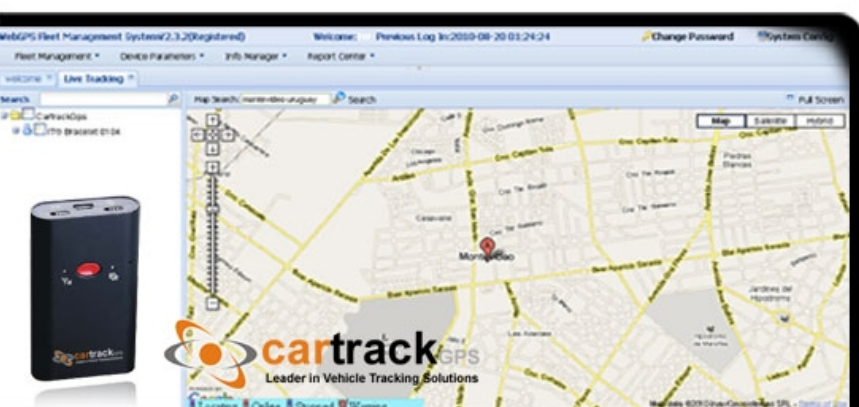

Ofrecemos nuestro personal altamente calificado y multidisciplinario, que es quién se encarga tanto de venta como de puesta a punto – ya que creemos que quién realiza el primer contacto con el cliente y lo asesora debe profundizar su relación y su responsabilidad para con el cliente siempre. De este modo se construyen relaciones duraderas, en las cuales se le garantiza al cliente la respuesta rápida a fallas o incompatibilidades así como en los casos que sea posible la adaptación o integración de nuevos accesorios o sistemas a la medida.

El hecho de ofrecer una solución llave en mano nos obliga a mejorar, ya que siempre debemos estar superándonos y seguir comercializando para poder continuar en el mercado. Al focalizar en el producto y no cobrar por el soporte técnico creemos que brindamos una ecuación altamente rentable – la cual brinda confiabilidad y minimiza los costos mensuales de nuestros clientes.

Estamos ubicados en la zona céntrica de Montevideo, Uruguay y nuestra forma de acercamiento al mundo ha sido principalmente por Internet; hasta la fecha llevamos vendidos cerca de 50.000 unidades habiendo una explosión de la demanda en los últimos años en lo que a mercado de soluciones GPS respecta.